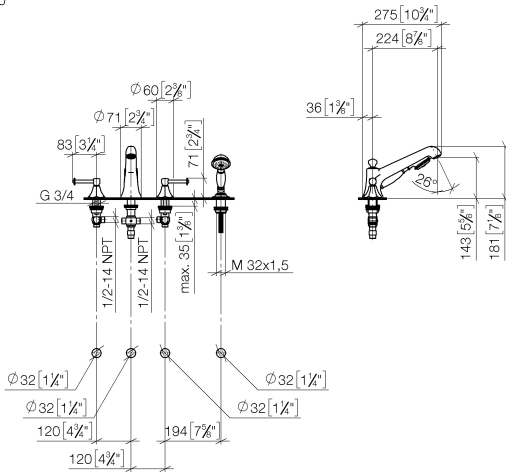

Einzelkomponenten dieses Sets

Für dieses Set benötigen Sie folgende Komponenten

1x 27 502 370-00

2x 11 170 370-00

MADISON Wannen-Vierlochbatterie für Wannenrand- bzw. Fliesenrandmontage - Chrom

MADISON

ST 030 100 3370

- Ausladung 225 mm
- Schlauchbrausegarnitur: Normalstrahl
- Auslauf: runder luftangereicherter Strahl
- Schlauchbrausegarnitur mit Antikalk-System
- automatische Umstellung Wanne/Brause
- Armaturenhöhe 185 mm
- Höhe bis Luftsprudler 140 mm
- Bohrungsdurchmesser Seitenventil 32 mm
- Bohrungsdurchmesser Auslauf 32 mm
- Bohrungsdurchmesser Schlauchbrausegarnitur 32 mm
- Rosette für Auslauf Ø 70 mm
- Rosette für Schlauchbrausegarnitur Ø 60 mm
- Rosette für Seitenventil Ø 60 mm
- Metallbrauseschlauch 1750 mm mit integriertem Verdrehschutz
- Durchfluss Auslauf max. 23 l/min
- Durchfluss Schlauchbrausegarnitur max. 6,8 l/min (bei 3 Bar)

Empfohlenes Zubehör

Perfecto Montagesystem - 12 614 970 90

ST 030 100 3370
mm [inches]
1:10

Durchflussdiagramm

Zertifikate

LGA_8028.

Belgaqua_21-380-
27_4.

ST 030 100 3370

Ersatzteilstückliste

Nr.	Artikelnummer	Benennung	Verbaumenge	Lieferzeit
1	20 000 370-00	Seitenteil	1	60
2	13 502 380-00	Auslauf	1	60
3	12 502 970 90	Druckschlauch 1/2" x 1/2" x 400 mm -	2	2
4	20 000 371-00	Seitenteil	1	60
5	27 703 370-00	Brausegarnitur	1	60