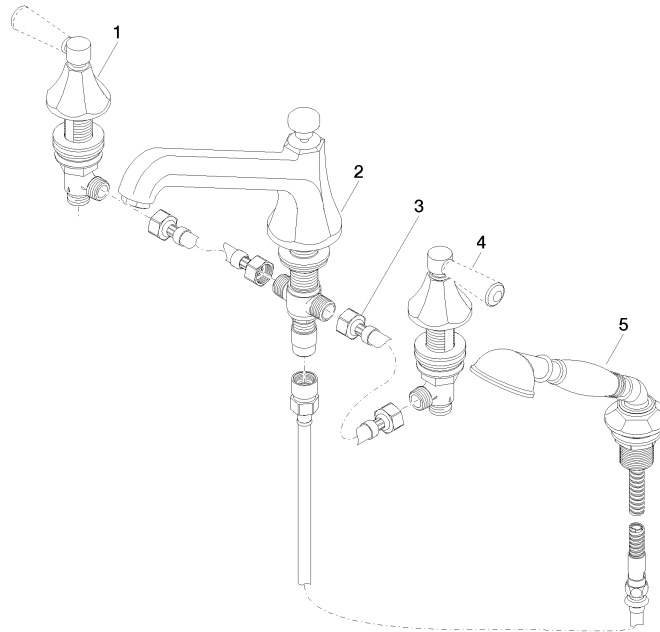

MADISON Wannen-Vierlochbatterie für Wannenrand- bzw. Fliesenrandmontage - Chrom

MADISON

ST 030 100 3370

- Auslauf: runder luftangereicherter Strahl
- Durchfluss Auslauf max. 23 l/min
- Handbrause: COMPACT RAIN, Durchfluss max. 6,8 l/min (bei 3 Bar)
- Schlauchbrausegarnitur mit Antikalk-System
- Ausladung 225 mm
- automatische Umstellung Wanne/Brause
- Armaturenhöhe 185 mm
- Höhe bis Luftsprudler 140 mm
- Bohrungsdurchmesser Seitenventil 32 mm
- Bohrungsdurchmesser Auslauf 32 mm
- Bohrungsdurchmesser Schlauchbrausegarnitur 32 mm
- Rosette für Auslauf Ø 70 mm
- Rosette für Schlauchbrausegarnitur Ø 60 mm
- Rosette für Seitenventil Ø 60 mm
- Metallbrauseschlauch 1750 mm mit integriertem Verdreherschutz

Einzelkomponenten dieses Sets

Für dieses Set benötigen Sie folgende Komponenten

1x 27 502 370-00

2x 11 170 370-00

MADISON Wannen-Vierlochbatterie für Wannenrand- bzw. Fliesenrandmontage - Chrom

MADISON

ST 030 100 3370

- Ausladung 225 mm
- Schlauchbrausegarnitur: Normalstrahl
- Auslauf: runder luftangereicherter Strahl
- Schlauchbrausegarnitur mit Antikalk-System
- automatische Umstellung Wanne/Brause
- Armaturenhöhe 185 mm
- Höhe bis Luftsprudler 140 mm
- Bohrungsdurchmesser Seitenventil 32 mm
- Bohrungsdurchmesser Auslauf 32 mm
- Bohrungsdurchmesser Schlauchbrausegarnitur 32 mm
- Rosette für Auslauf Ø 70 mm
- Rosette für Schlauchbrausegarnitur Ø 60 mm
- Rosette für Seitenventil Ø 60 mm
- Metallbrauseschlauch 1750 mm mit integriertem Verdrehschutz
- Durchfluss Auslauf max. 23 l/min
- Durchfluss Schlauchbrausegarnitur max. 6,8 l/min (bei 3 Bar)

Empfohlenes Zubehör

Perfecto Montagesystem - 12 614 970 90

ST 030 100 3370
mm [inches]
1:10

Durchflussdiagramm

Zertifikate

LGA_8028.

Belgaqua_21-380-
27_4.

ST 030 100 3370