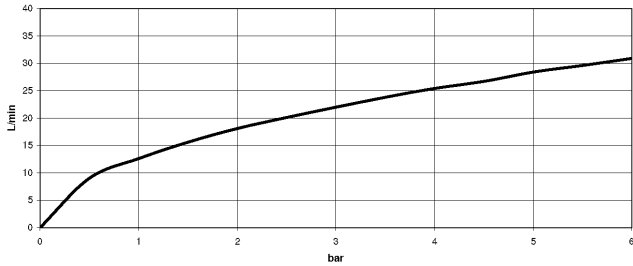

Empfohlenes Zubehör

Perfecto Montagesystem - 12 614 970 90

ST 030 100 3370
mm [inches]
1:10

Durchflussdiagramm

Zertifikate

LGA_8028.

Belgaqua_21-380-
27_4.

ST 030 100 3370